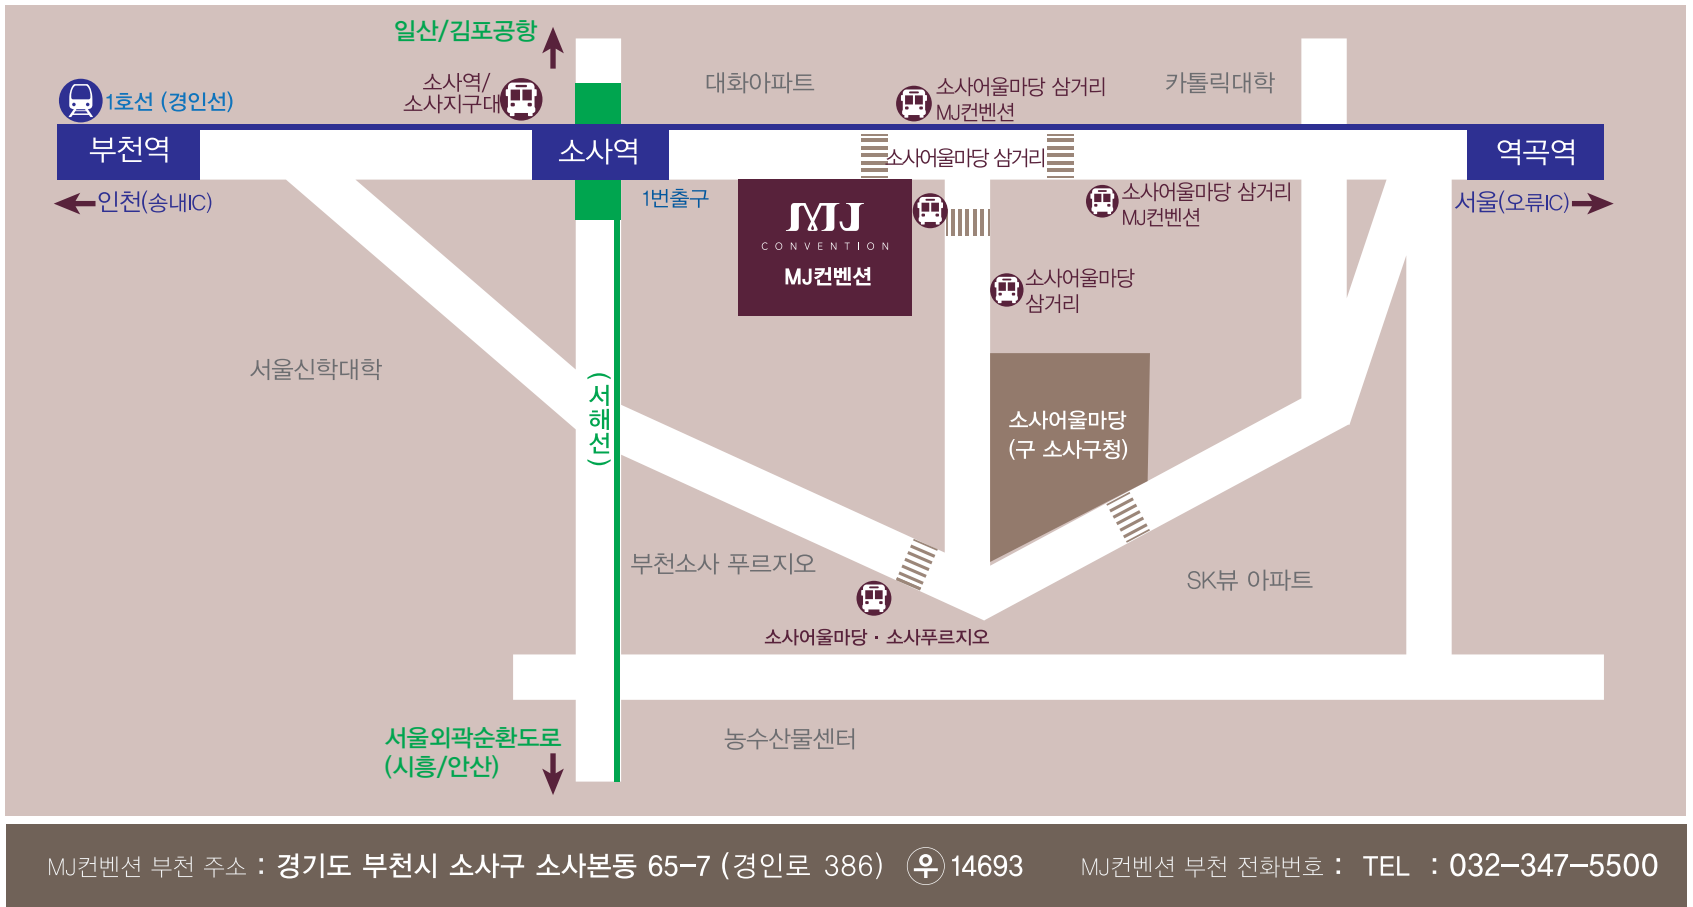

MJ컨벤션은 1호선 서해선 소사역 근처에 위치한 웨딩의 명소입니다.

※ 예식당일 위치안내전화 : 032-347-5500

교통편

지하철 이용 시

1 호선 서해선 ▶ 소사역 1번출구 건너편 좌측 (70M)

버스 이용 시

소사어울마당삼거리 · MJ컨벤션 : 19, 83, 88, 88-1
 소사어울마당 삼거리 : 53, 60-1
 소사어울마당 삼거리 : 53
 소사역 · 소사지구대 : 19, 53, 83, 88
 소사 푸르지오 : 56, 56-1, 60

자가용 이용 시

네비게이션 입력 - 부천시 소사구 소사본동 65-7번지
 서울외곽순환고속도로(시흥IC) - 소사본3동 - 소사구청 옆

주차장 - 본관 웨딩홀 연결통로 안내

주차타워 P	본관 MJ컨벤션
8층	5층 그랜드볼룸 파티오볼룸 예식홀 드레스실 미용실 스튜디오 (6층 엘리베이터 이용)
6층	4층 연회장 계산실 웨딩홀 연결통로
4층	3층 다이너스티홀 연회장
3층	2층 웨딩홀 연결통로 본관 엘리베이터 이용
1층	1층 MJ컨벤션 예약실 본관 엘리베이터

※ 당일 주차공간이 복잡할 수 있으니 대중교통 이용을 부탁드립니다.